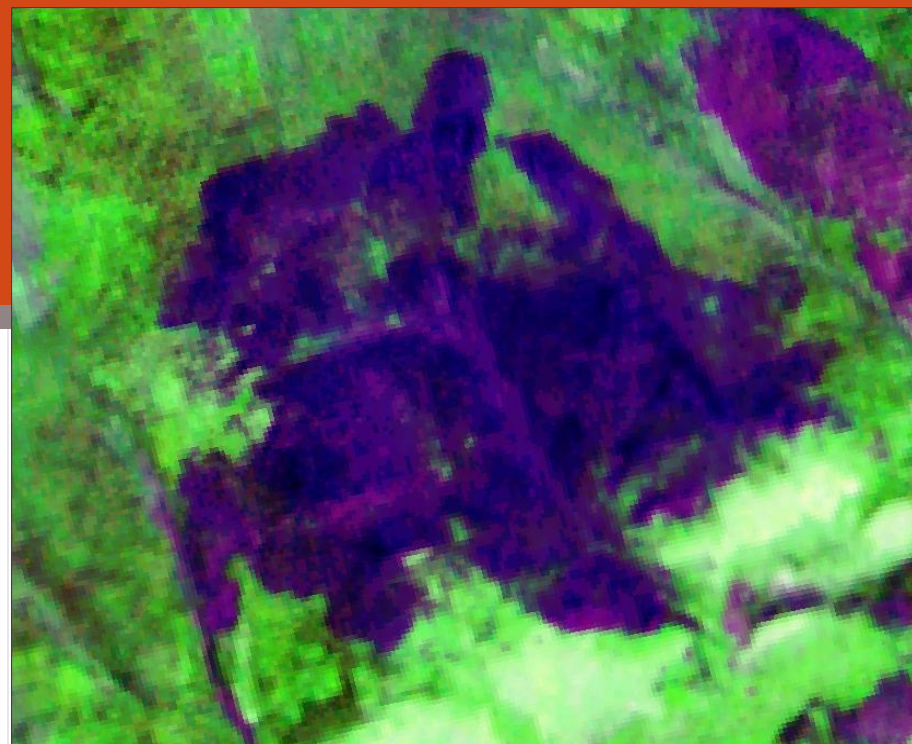

Сравнение изображений Rapid Eye и SPOT-HRV с лесным пожаром

Rapid Eye

Дата съемки: 09.06.2009

Синтез: R=Green; G=NIR; B=Red.

SPOT-HRV

Дата съемки: 29.05.2009

Синтез: R=Green; G=NIR; B=Red.

Сравнение изображений Rapid Eye и SPOT-HRVIR с вырубками

Rapid Eye

Дата съемки: 13.07.2009

Синтез: R=Green; G=NIR; B=Red.

SPOT-HRVIR

Дата съемки: 02.06.2009

Синтез: R=NIR; G=SWIR; B=Red.