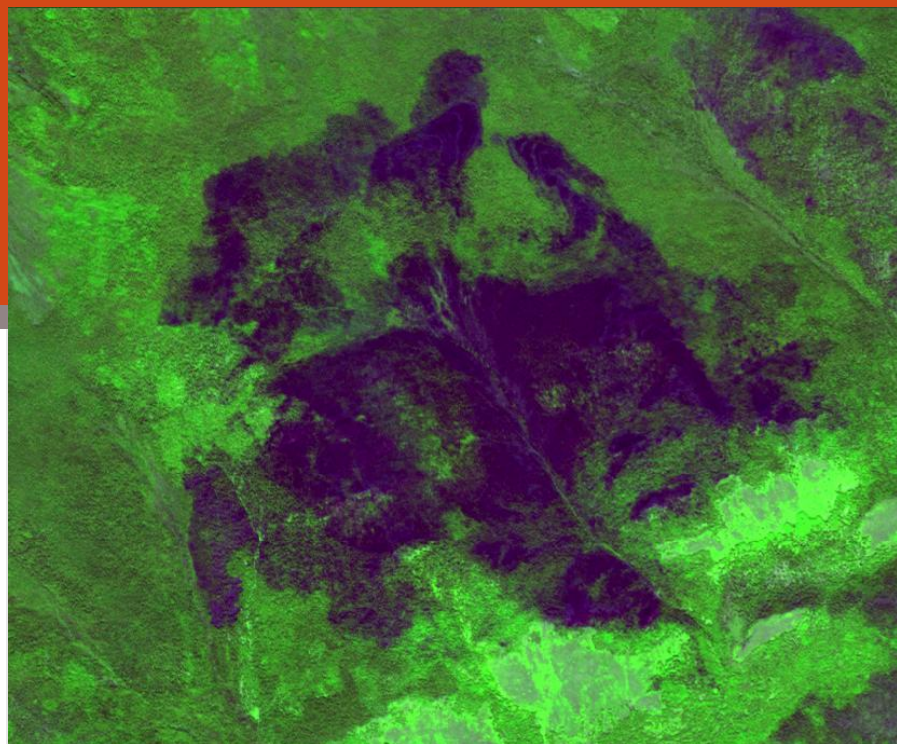

Сравнение изображений Rapid Eye и SPOT-HRV с лесным пожаром

Rapid Eye

Дата съемки: 09.06.2009

Синтез: R=Green; G=NIR; B=Red.

SPOT-HRV

Дата съемки: 29.05.2009

Синтез: R=Green; G=NIR; B=Red.

Сравнение изображений Rapid Eye и SPOT-HRVIR с вырубками

Rapid Eye

Дата съемки: 13.07.2009

Синтез: R=Green; G=NIR; B=Red.

SPOT-HRVIR

Дата съемки: 02.06.2009

Синтез: R=NIR; G=SWIR; B=Red.