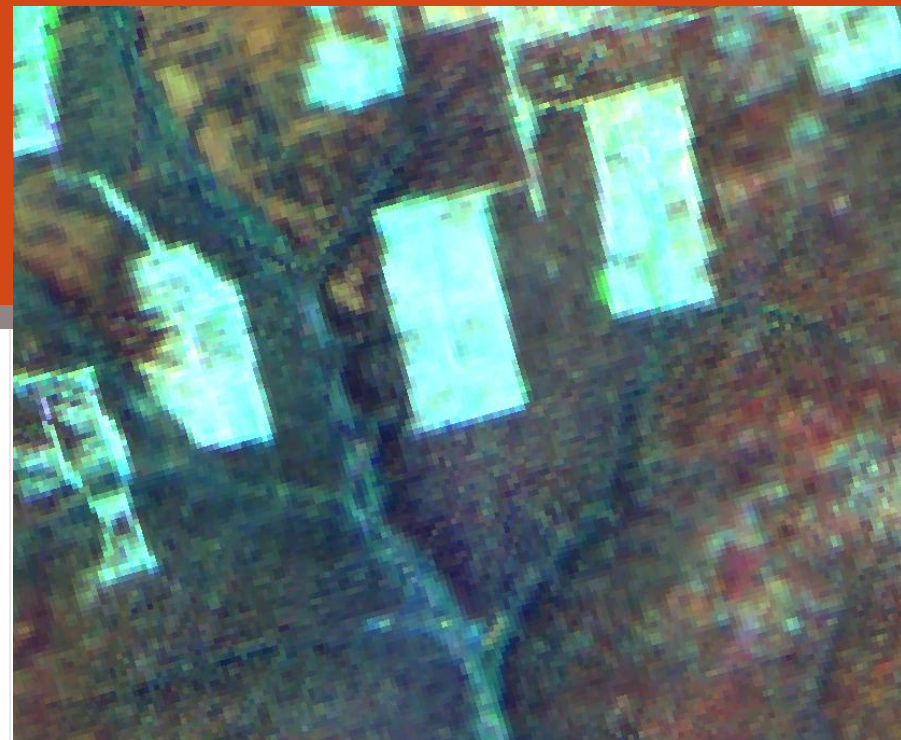

Сравнение изображений Rapid Eye и SPOT-HRV с лесным пожаром

Rapid Eye

Дата съемки: 09.06.2009

Синтез: R=Green; G=NIR; B=Red.

SPOT-HRV

Дата съемки: 29.05.2009

Синтез: R=Green; G=NIR; B=Red.

Сравнение изображений Rapid Eye и SPOT-HRVIR с вырубками

Rapid Eye

Дата съемки: 13.07.2009

Синтез: R=Green; G=NIR; B=Red.

SPOT-HRVIR

Дата съемки: 02.06.2009

Синтез: R=NIR; G=SWIR; B=Red.