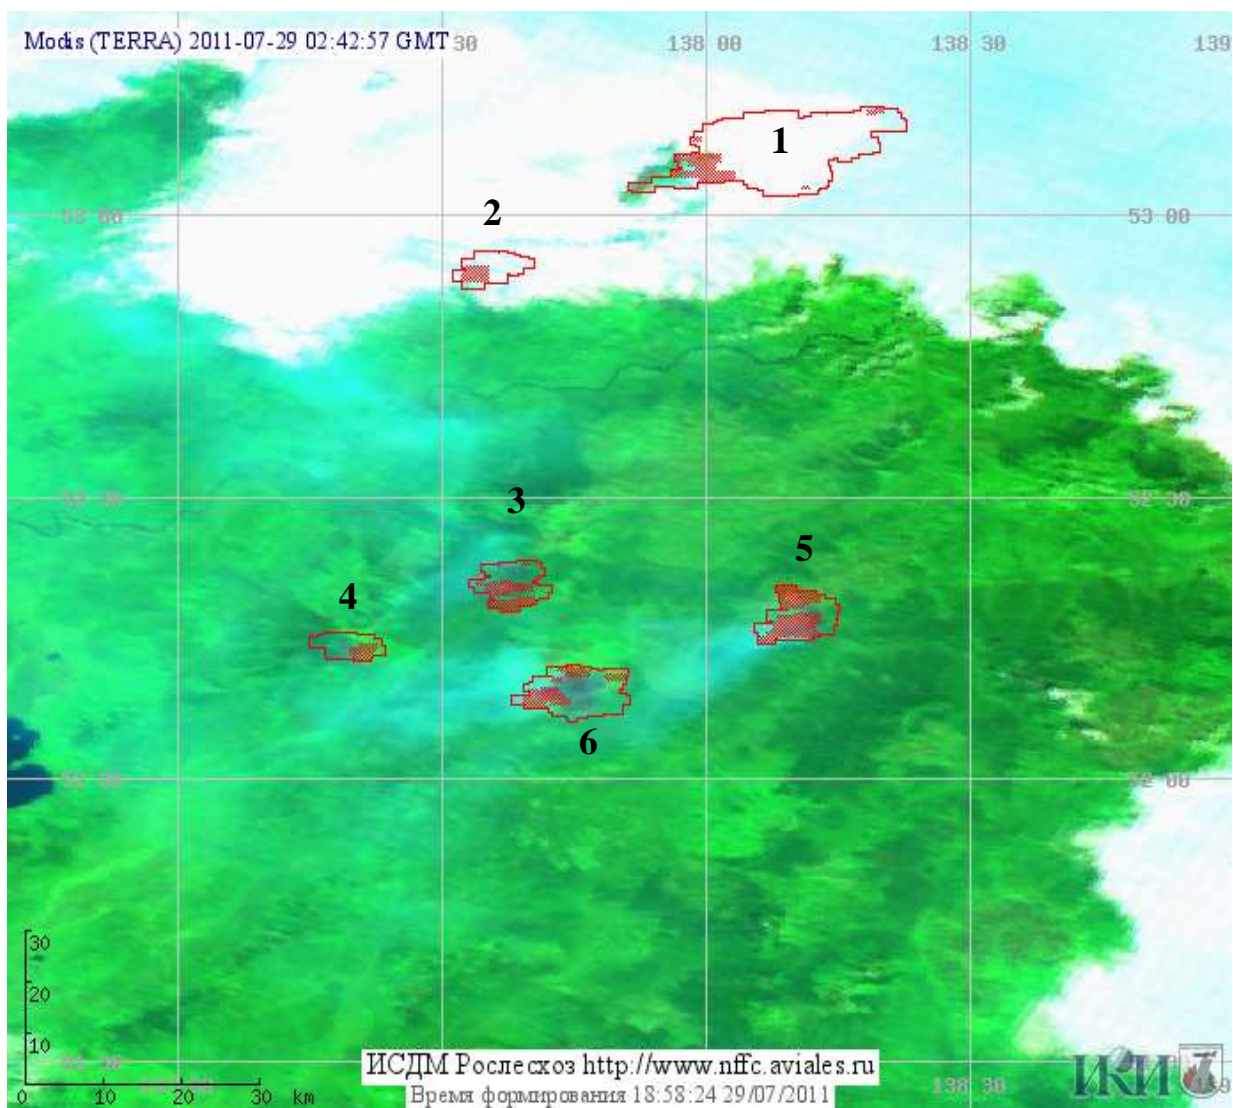

**ПРИМЕР СРАВНЕНИЯ ПОЖАРОВ,
ПОЛУЧЕННЫХ ПУТЕМ ОБЪЕДИНЕНИЯ
РАЗНОВРЕМЕННЫХ НАБЛЮДЕНИЙ ГОРЯЧИХ ТОЧЕК
В СИСТЕМАХ SFMS И ИСДМ-РОСЛЕСХОЗ**

В связи с возникающими вопросами по сравнительным характеристикам систем мониторинга пожарной опасности SFMS и ИСДМ-Рослесхоз, специалистами ФГУ "Авиалесоохрана" был проведен анализ нескольких лесных пожаров в Хабаровском крае (изображения приведены в примерно одинаковом пространственном разрешении).

29.07.2011

Рис 1. Данные SFMS

Рис 2. Данные ИСДМ Рослесхоз

Номер на Рис 2	Данные SFMS	Данные ИСДМ-Рослесхоз
1	Период горения 29.07.2011-29.07.2011 Площадь га. 14 600	Период горения 15.07.2011-29.07.2011 Площадь по данным MODIS (активное горение) Пройденная огнем 28365 га , в том числе: покрытой лесом 4392 га. Прирост площади за последние сутки 288 га, в том числе покрытой лесом 70 га.
2	Не детектирован	Период горения