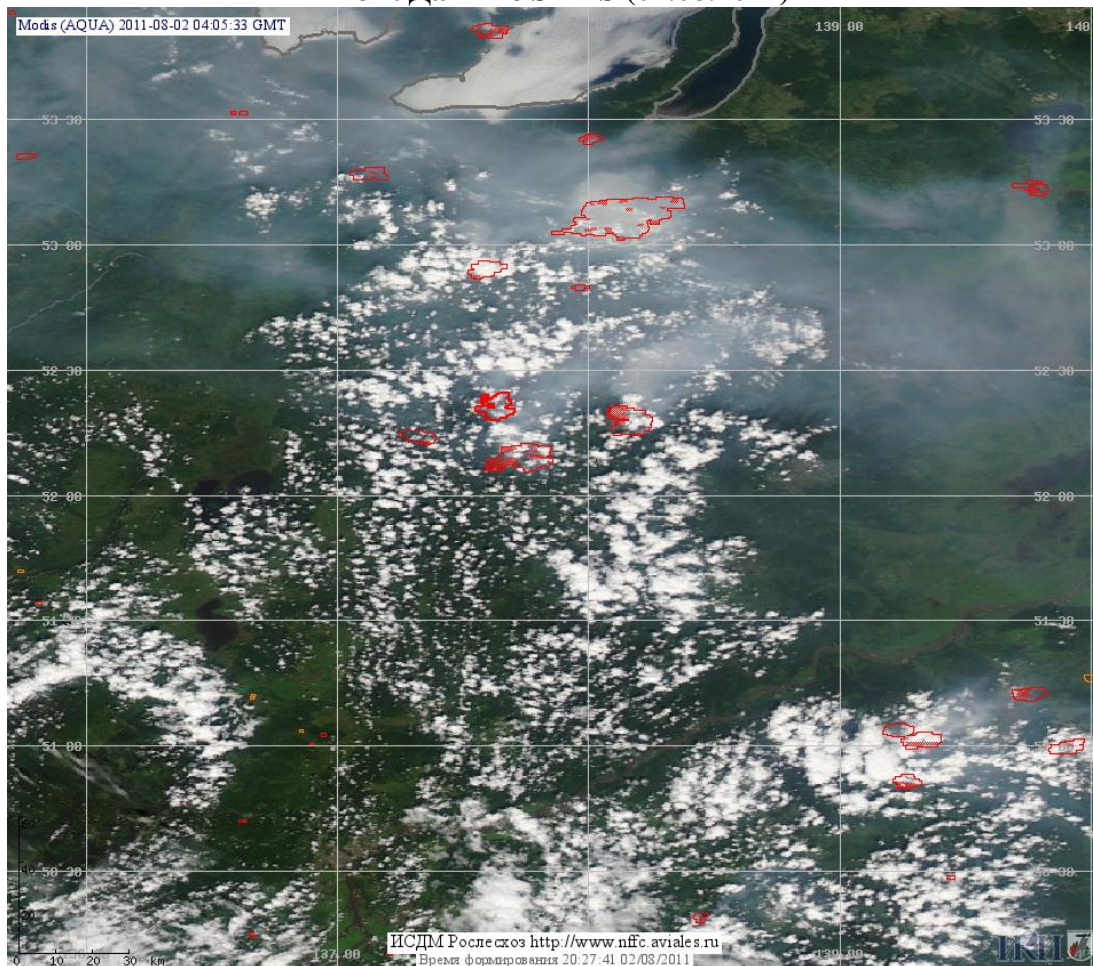

Пример сравнения растровых информационных продуктов,
полученных в системах SFMS и ИСДМ-Рослесхоз

Рис 1. Данные SFMS (02.08.2011)

Рис 2. Данные ИСДМ-Рослесхоз (02.08.2011)