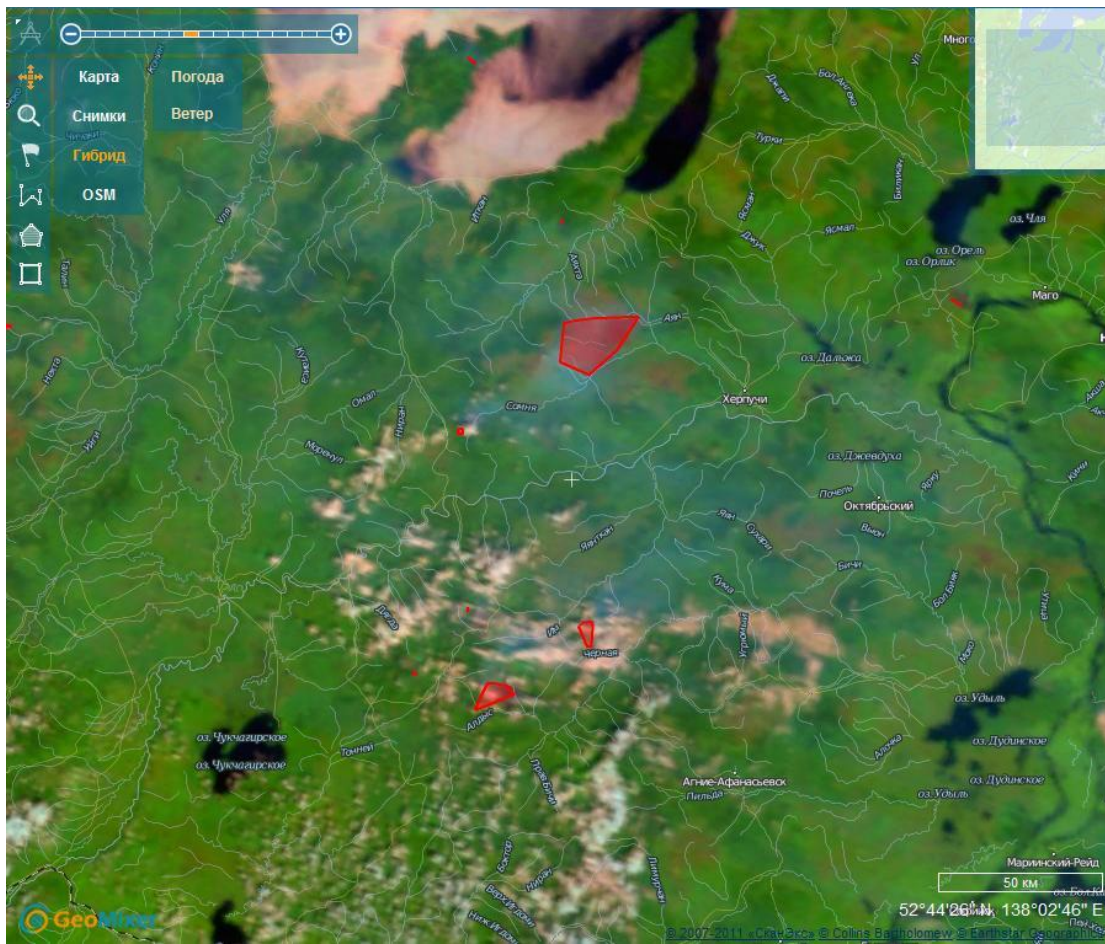

Пример сравнения растровых информационных продуктов,
полученных в системах SFMS и ИСДМ-Рослесхоз

Рис 1. Данные SFMS (02.08.2011)

Рис 2. Данные ИСДМ-Рослесхоз (02.08.2011)